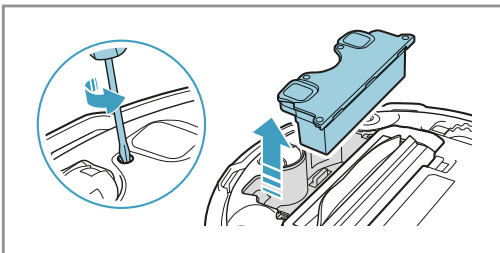

 electrolux.com/shop

<p>2x</p>  <p>Filter Kit 2 (Wet) Ref : EFR3W PNC : 900923495</p>	<p>2x</p>  <p>Side Brushes Ref : ERSB4 PNC : 900923496</p>	<p>1x</p>  <p>Main Brush Ref : ERMB2 PNC : 900923497</p>	<p>2x</p>  <p>Mopping Pads Ref : EMR1 PNC : 900923499</p>
--	---	---	---