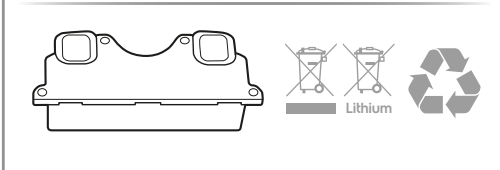

 electrolux.com/shop

<p>2x</p>  <p>Filter Kit 2 (Wet) Ref : EFR3W PNC : 900923495</p>	<p>2x</p>  <p>Side Brushes Ref : ERSB4 PNC : 900923496</p>	<p>1x</p>  <p>Main Brush Ref : ERMB2 PNC : 900923497</p>	<p>2x</p>  <p>Mopping Pads Ref : EMR1 PNC : 900923499</p>
--	---	---	---